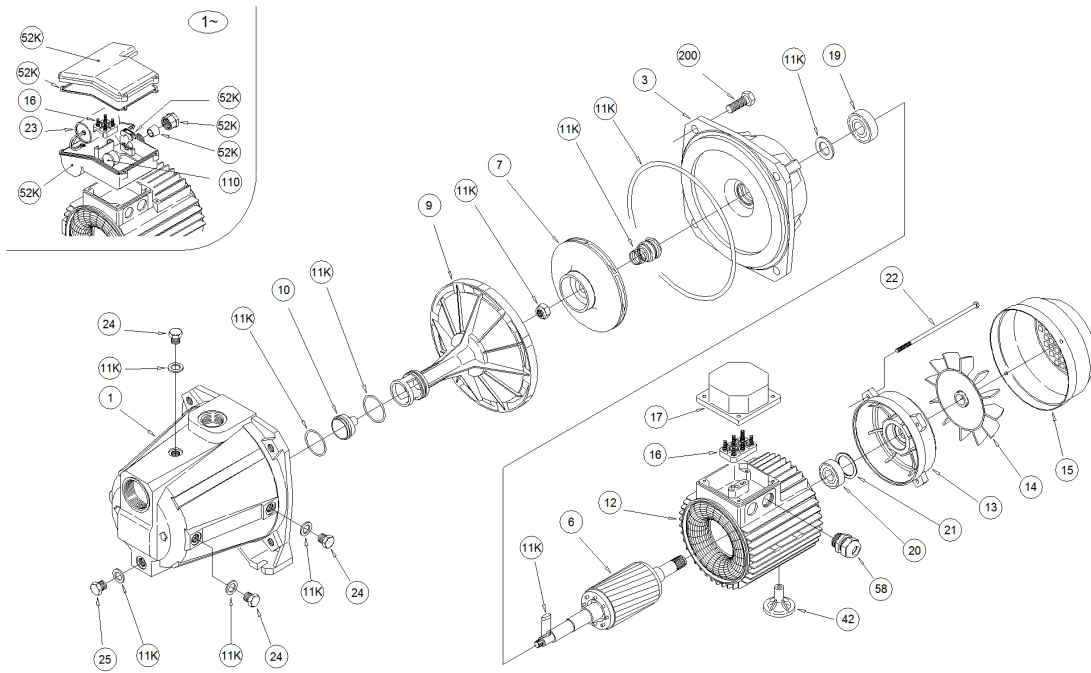

112030004I-AGC/I 3.00 T IE3

1120300004I-AGC/I 3.00 T IE3

Position	Code	Description	Note	Robota Art nr.	Qty
1	240020002	CASING		980608	1
10	342595001	VENTURI NOZZLE		980637	1
3	240080002	MOTOR BRAKET		980626	1
11K	364500024	MECHANICAL SEAL		987120	1
6	275412796	SHAFT		X	1
7	240150006	IMPELLER		980410	1
9	342535002	DIFFUSER		980611	1
12	277930236I	MOTOR		X	1
200	369600049	SCREW		X	4
13	230225090	MOTOR COVER		X	1
21	360600040	ADJUSTING RING		X	1
14	369950000	FAN		987211	1
15	362250080	FAN COVER		115495	1
16	365950326	TERMINAL		X	1
24	375192001	PLUG		987310	3
17	363232031	TERMINAL BOX		987220	1
25	375192001	PLUG		987310	3
19	360326212	BEARING		X	1
42	342572003	FOOT		980609	1
20	360326210	BEARING		X	1
22	369393018	TIE ROD		X	4
58	376565024	CABLE ENTRY		X	1